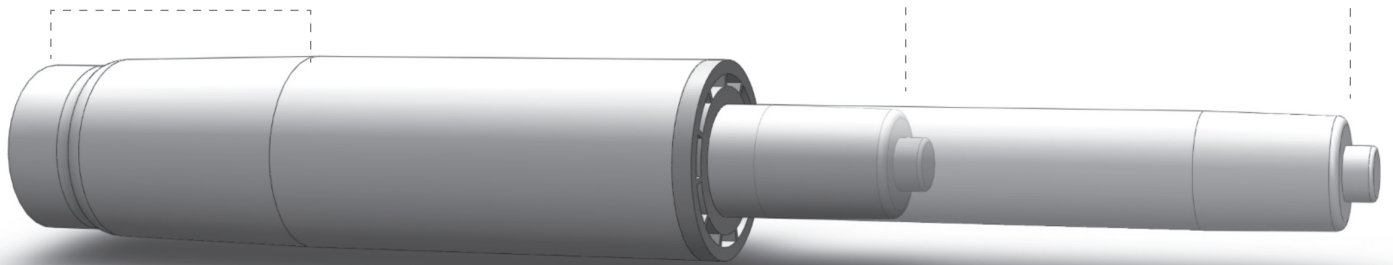

## فروش انحصاری جک‌های گازی MDI

- نیروی جک‌ها در انتهای کورس باز شدن ۳۵۰ نیوتن می‌باشد.
- قطر سیلندر و کاور در همه جک‌ها، ثابت و استاندارد است.
- جک‌ها دارای ۳ سال وارانتی تعویض می‌باشند.

طول کونیک

طول کورس

W ## OO ## O

این حرف مشخص کننده رنگ کاور است:  
B: مشکی C: کروم

این عدد بیانگر طول کونیک به سانتی متر است

این دو حرف، نشان دهنده حالت کونیک کاور می‌باشند:  
ST: مخروطی DT: مخروطی پله‌دار

این عدد نشان دهنده طول کورس جک  
به سانتی متر است

## جدول مشخصات فنی جک‌های گازی MDI

ابعاد کاور (mm)	طول کل (mm)	رنگ	مشخصات کونیک	طول کورس (mm)	کد محصول	ردیف
[165 ± 2] × [50 Ø]	274 ± 2	مشکی	DT 80±2 × 1° 26' 16"	58.5 ± 2	W6.5DT8B	۱
[165 ± 2] × [50 Ø]	274 ± 2	کروم	DT 80±2 × 1° 26' 16"	58.5 ± 2	W6.5DT8C	۲
[185 ± 2] × [50 Ø]	305 ± 2	مشکی	DT 80±2 × 1° 26' 16"	73 ± 2	W8DT8B	۳
[185 ± 2] × [50 Ø]	305 ± 2	کروم	DT 80±2 × 1° 26' 16"	73 ± 2	W8DT8C	۴
[185 ± 2] × [50 Ø]	305 ± 2	مشکی	DT 100±2 × 1° 26' 16"	73 ± 2	W8DT10B	۵
[185 ± 2] × [50 Ø]	305 ± 2	کروم	DT 100±2 × 1° 26' 16"	73 ± 2	W8DT10C	۶
[185 ± 2] × [50 Ø]	305 ± 2	مشکی	DT 135±2 × 1° 26' 16"	73 ± 2	W8DT13.5B	۷
[185 ± 2] × [50 Ø]	305 ± 2	کروم	DT 135±2 × 1° 26' 16"	73 ± 2	W8DT13.5C	۸
[195 ± 2] × [50 Ø]	347 ± 2	مشکی	DT 80±2 × 1° 26' 16"	93 ± 2	W10DT8B	۹
[195 ± 2] × [50 Ø]	347 ± 2	کروم	DT 80±2 × 1° 26' 16"	93 ± 2	W10DT8C	۱۰
[235 ± 2] × [50 Ø]	394 ± 2	مشکی	DT 80±2 × 1° 26' 16"	113 ± 2	W12DT8B	۱۱
[235 ± 2] × [50 Ø]	394 ± 2	کروم	DT 80±2 × 1° 26' 16"	113 ± 2	W12DT8C	۱۲
[235 ± 2] × [50 Ø]	428 ± 2	مشکی	ST 70±2 × 1° 26' 16"	139.5 ± 2	W15ST7B	۱۳
[235 ± 2] × [50 Ø]	428 ± 2	کروم	ST 70±2 × 1° 26' 16"	139.5 ± 2	W15ST7C	۱۴
[285 ± 2] × [50 Ø]	535 ± 2	مشکی	DT 80±2 × 1° 26' 16"	193 ± 2	W21DT8B	۱۵
[285 ± 2] × [50 Ø]	535 ± 2	کروم	DT 80±2 × 1° 26' 16"	193 ± 2	W21DT8C	۱۶
[325 ± 2] × [50 Ø]	627 ± 2	مشکی	ST 70±2 × 1° 26' 16"	220 ± 2	W23ST7B	۱۷
[325 ± 2] × [50 Ø]	627 ± 2	کروم	ST 70±2 × 1° 26' 16"	220 ± 2	W23ST7C	۱۸
[385 ± 2] × [50.8 Ø]	705 ± 2	مشکی	ST 80±2 × 1° 26' 16"	263 ± 2	W26ST8B	۱۹
[385 ± 2] × [50.8 Ø]	705 ± 2	کروم	ST 80±2 × 1° 26' 16"	263 ± 2	W26ST8C	۲۰